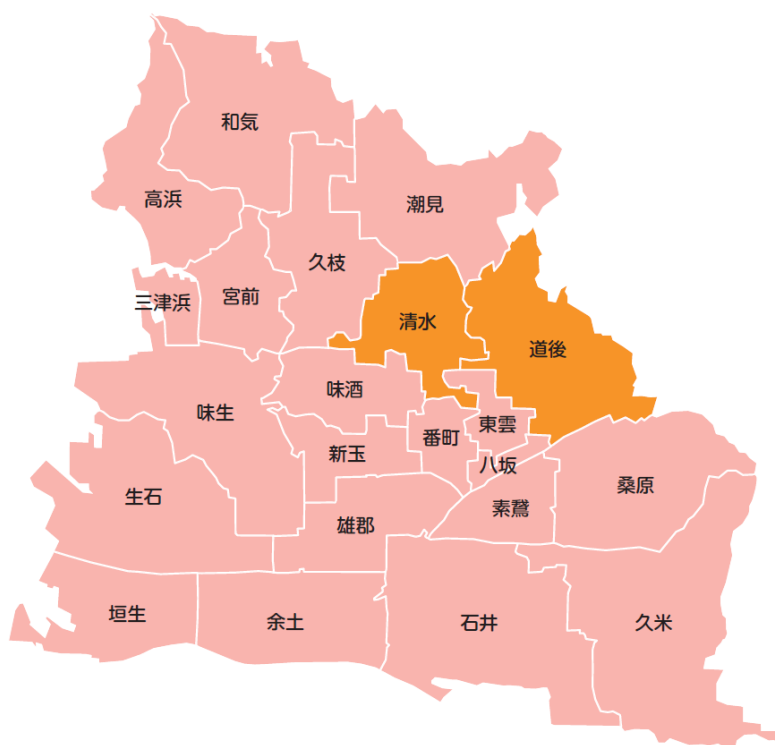

## 定期回収 対応地区

<b>清水 地区</b>	・ 木屋町 3, 4 丁目	・ 姫原 1, 2 丁目
	・ 本町 7 丁目	・ 山越町
	・ 清水町	・ 高砂 2, 3, 4 丁目
	・ 山越町	・ 本町 6 丁目
	・ 平和通 1, 2, 3, 4 丁目	・ 木屋町 2 丁目
	・ 道後樋又	・ 萱町 6 丁目
	・ 文京町	・ 中央 1 丁目
	・ 鉄炮町	・ 高砂町 1 丁目
	・ 御幸	

<b>道後 地区</b>	・ 道後湯之町	・ 持田町
	・ 道後湯月町	・ 南町
	・ 道後喜多町	・ 道後町
	・ 道後多幸町	・ 上市
	・ 道後鷺谷町	・ 桜谷町
	・ 道後一万	・ 岩崎町
	・ 道後今市	・ 道後公園
	・ 道後北代	・ 道後姫塚
	・ 道後緑台	